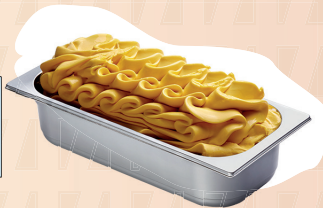

Mango Eis
4600 ml Wanne
Art. 00401

Kokos Mandelcreme Eis
4600 ml Wanne
Art. 00411