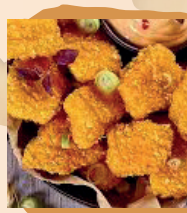

Hähnchen Nuggets
3 kg Karton
Art. 2757

6,80 € / KG

Chicken Nuggets Halal,
gegart, vorfrittiert
1 kg Beutel
Art. 364770

5,39 € / kg

Falafelbällchen
266 x 15 g Karton
Art. 24264

25,95 € / KA